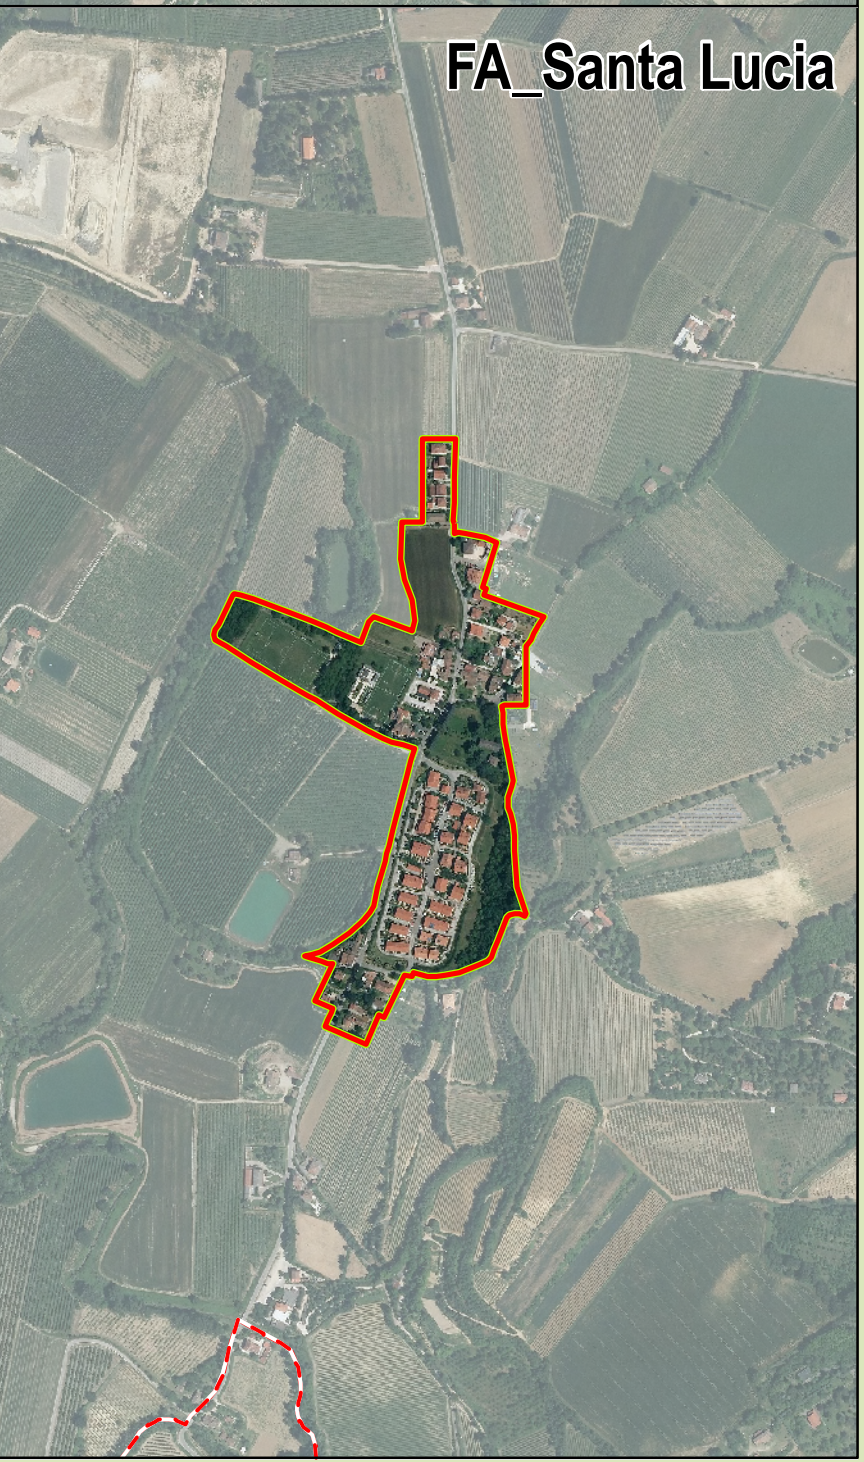

BRISIGHELLA CASOLA VALSENIÒ CASTEL BOLOGNESE FAENZA RIOLO TERME SOLAROLO

■ Comune di FAENZA - frazioni

TERRITORIO URBANIZZATO, ai sensi dell'art. 32 della L.U.R. 24/2017

Scala 1:10 000

Settore Territorio, Servizio Urbanistica

CONSISTENZA DEL TERRITORIO URBANIZZATO AL 1.1.2018

unità territoriale	superficie TU (mq)	% rispetto all'URF	3% TU (mq)
Unione della Romagna Faentina	25 505 789	100%	765 174
Brisighella	2 218 242	8,70%	66 547
Casola Valsenio	827 490	3,24%	24 825
Castel Bolognese	2 985 945	11,71%	89 578
Faenza	16 566 708	64,95%	497 001
Riolo Terme	1 725 480	6,77%	51 764
Solarolo	1 181 924	4,63%	35 458

FA_Granarolo Faentino

FA_Reda

FA_Celle

FA_Errano

FA_Marzeno

FA_Mezzeno

FA_Oriolo

FA_Pettinara (Borgo Tuliero)

FA_Pieve Cesato

FA_Pieve Ponte

FA_Prada

FA_Santa Lucia