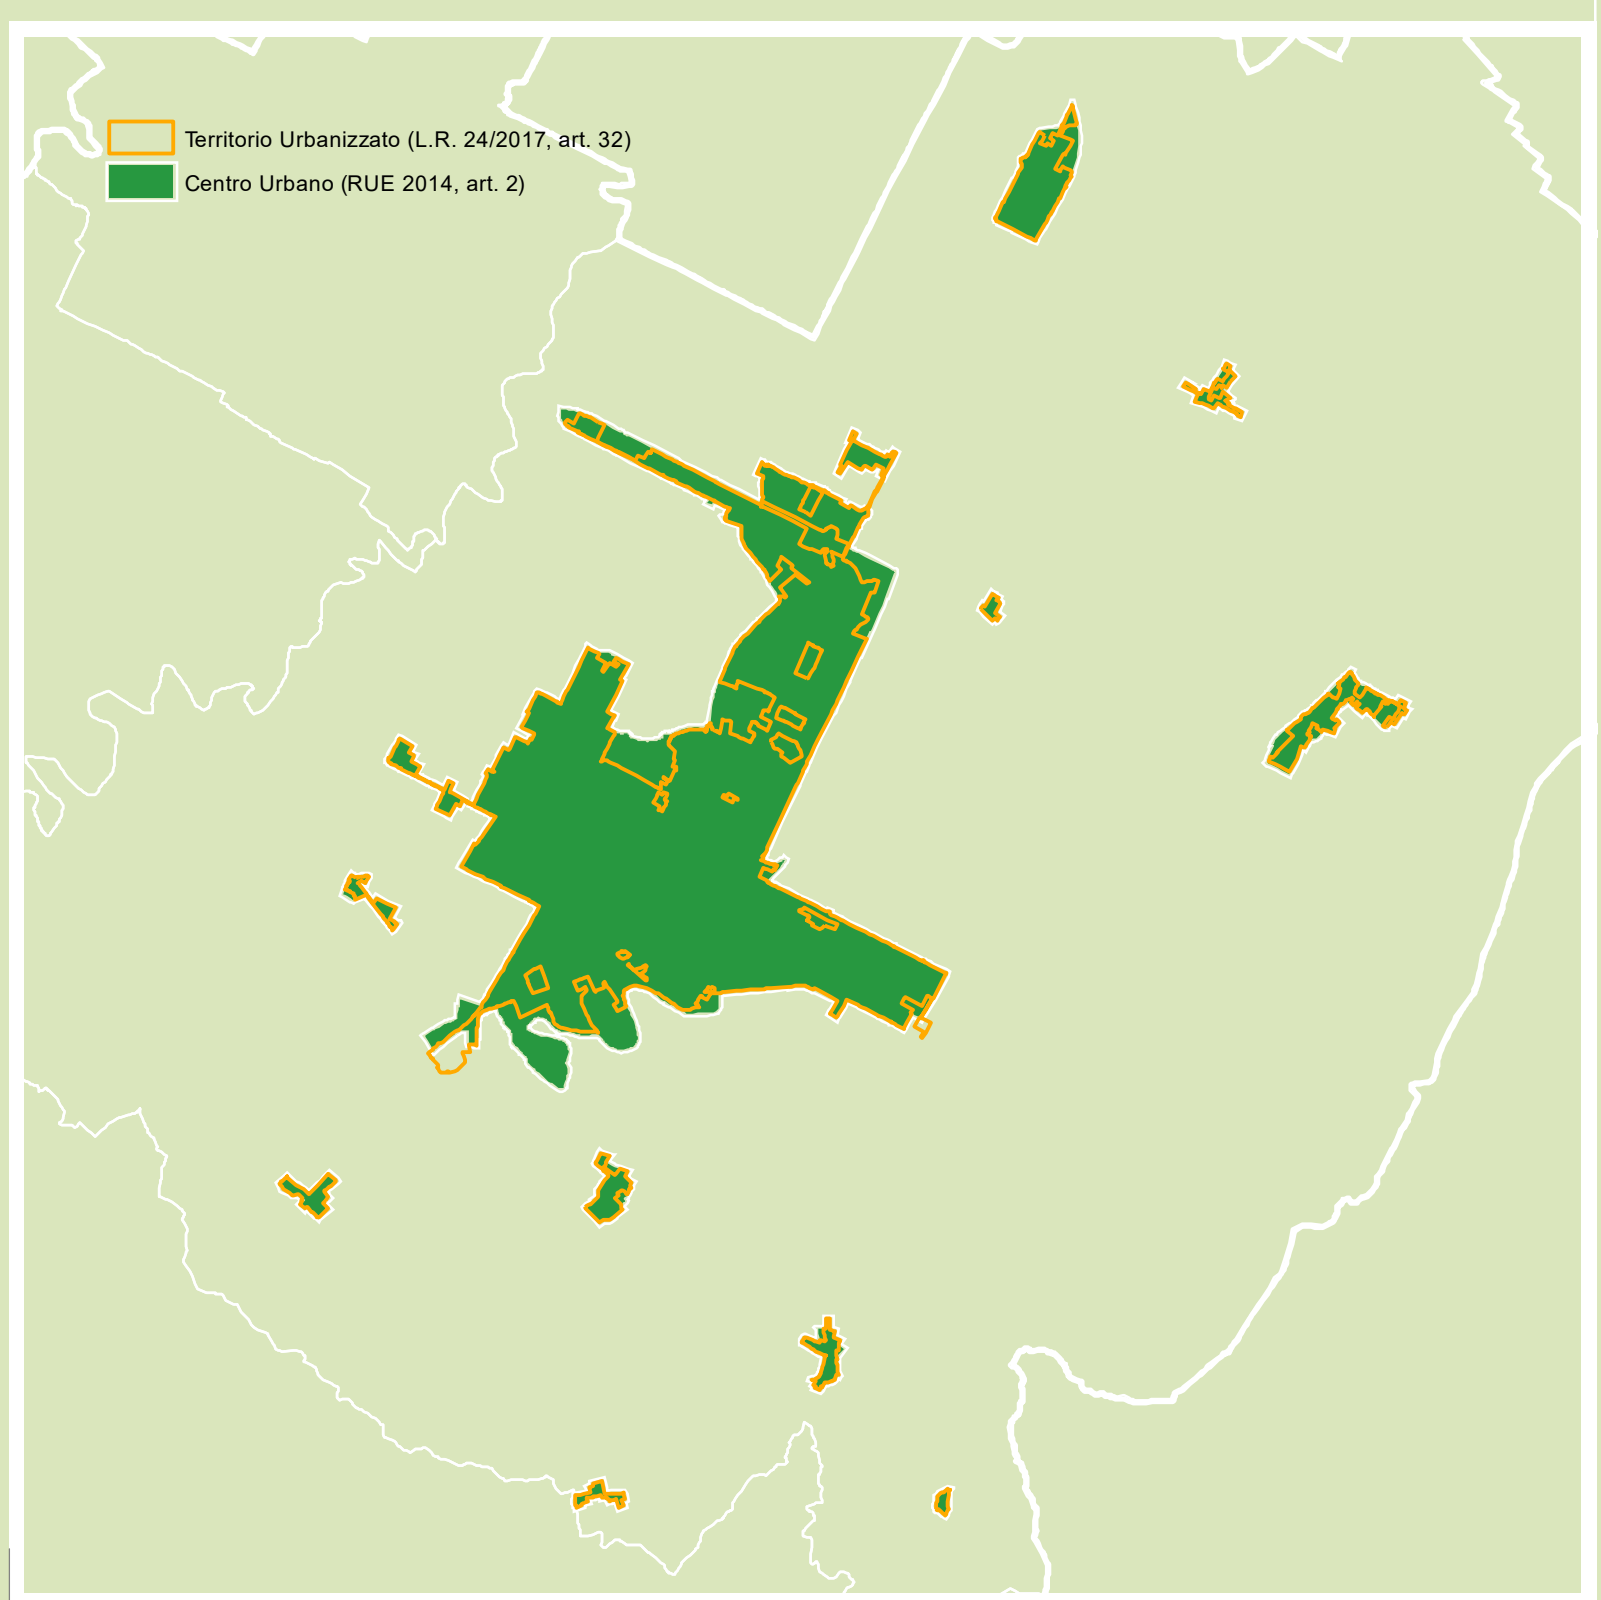

BRISIGHELLA CASOLA VALSENIÒ CASTEL BOLOGNESE FAENZA RIOLO TERME SOLAROLO

■ Comune di FAENZA - frazioni

TERRITORIO URBANIZZATO, ai sensi dell'art. 32 della L.U.R. 24/2017

Scala 1:10 000

Settore Territorio, Servizio Urbanistica

CONSISTENZA DEL TERRITORIO URBANIZZATO AL 1.1.2018

unità territoriale	superficie TU (mq)	% rispetto all'URF	3% TU (mq)
Unione della Romagna Faentina	25 505 789	100%	765 174
Brisighella	2 218 242	8,70%	66 547
Casola Valsenio	827 490	3,24%	24 825
Castel Bolognese	2 985 945	11,71%	89 578
Faenza	16 566 708	64,95%	497 001
Riolo Terme	1 725 480	6,77%	51 764
Solarolo	1 181 924	4,63%	35 458

FA_Granarolo Faentino

FA_Reda

FA_Celle

FA_Errano

FA_Marzeno

FA_Mezzeno

FA_Oriolo

FA_Pettinara (Borgo Tuliero)

FA_Pieve Cesato

FA_Pieve Ponte

FA_Prada

FA_Santa Lucia